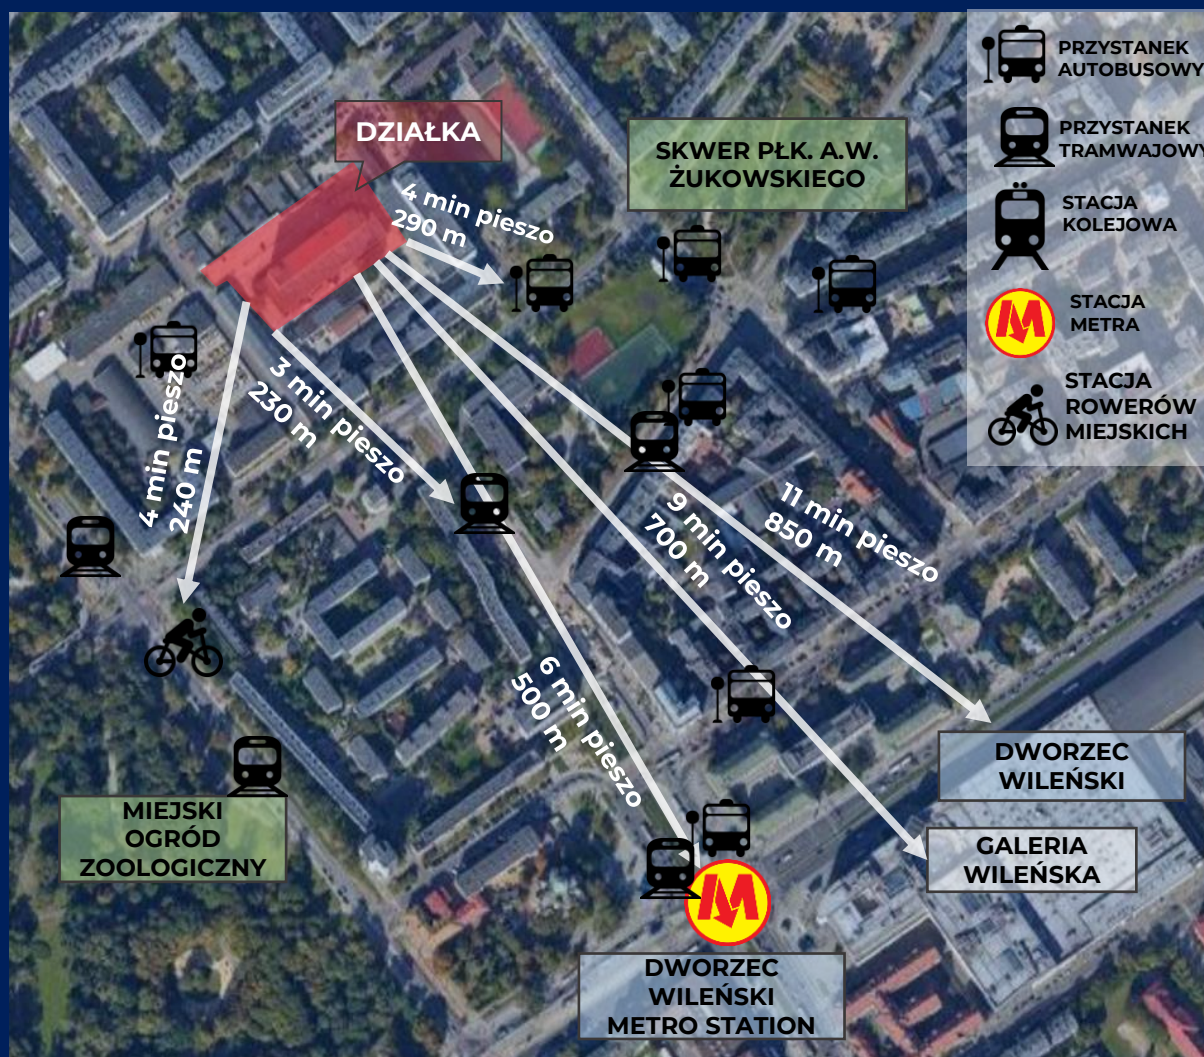

DOMY STUDENCKIE

PRYWATNY AKADEMIK

PRYWATNY AKADEMIK PRZY ULICY BOROWSKIEGO W WARSZAWIE

FRONTIER

www.frontier-estates-europe.com

LOKALIZACJA

- Nieruchomość jest położona przy ulicy Borowskiego w warszawskiej dzielnicy Praga Północ, z doskonałym dostępem do transportu publicznego.

Dostępność do transportu publicznego

Dostępność do uczelni wyższych

KONCEPCJA PRYWATNEGO AKADEMIIKA

DANE KONTAKTOWE

**FRONTIER ESTATES POLSKA MANAGEMENT
SP. Z O.O.**

ul. Chmielna 19

4 piętro

00-021 Warszawa