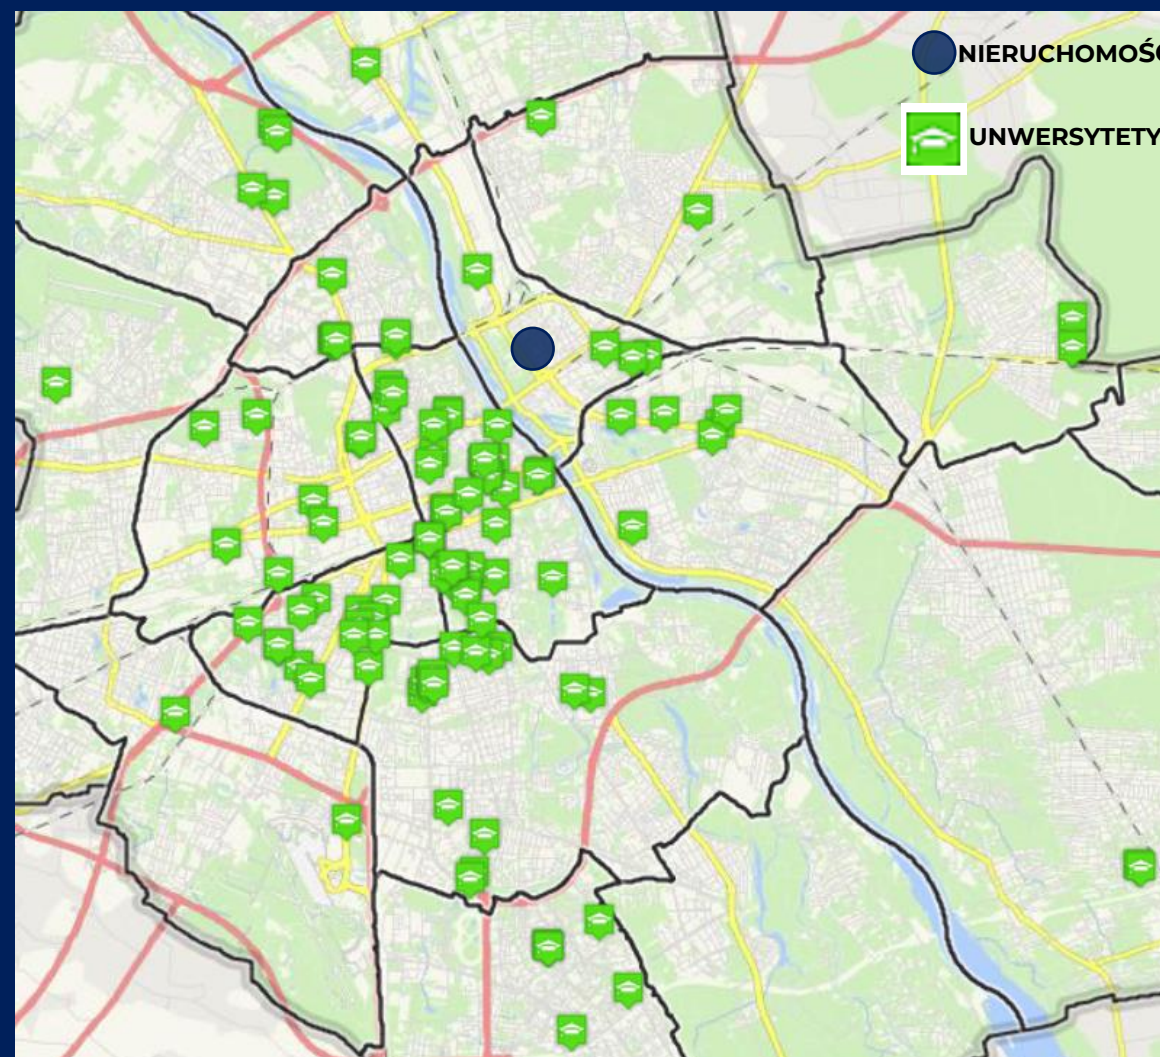

DOMY STUDENCKIE

PRYWATNY AKADEMIK

PRYWATNY AKADEMIK PRZY ULICY BOROWSKIEGO W WARSZAWIE

FRONTIER

www.frontier-estates-europe.com

LOKALIZACJA

- Nieruchomość jest położona przy ulicy Borowskiego w warszawskiej dzielnicy Praga Północ, z doskonałym dostępem do transportu publicznego.

Dostępność do transportu publicznego

Dostępność do uczelni wyższych

KONCEPCJA PRYWATNEGO AKADEMIIKA

DANE KONTAKTOWE

**FRONTIER ESTATES POLSKA MANAGEMENT
SP. Z O.O.**

ul. Chmielna 19

4 piętro

00-021 Warszawa